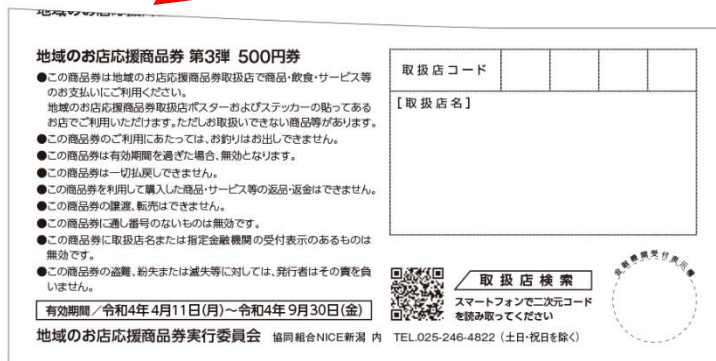

商品券の一部断裁不良の発生について

- ナンバー上部が通常よりも高くなっているもの

- 商品券下部が通常よりも短くなっているもの

表

断裁不良により
ナンバー上部が
3～4 mm程度
高くなっています。

表

断裁不良により
商品券下部が
3～4 mm程度
短くなっています。

裏